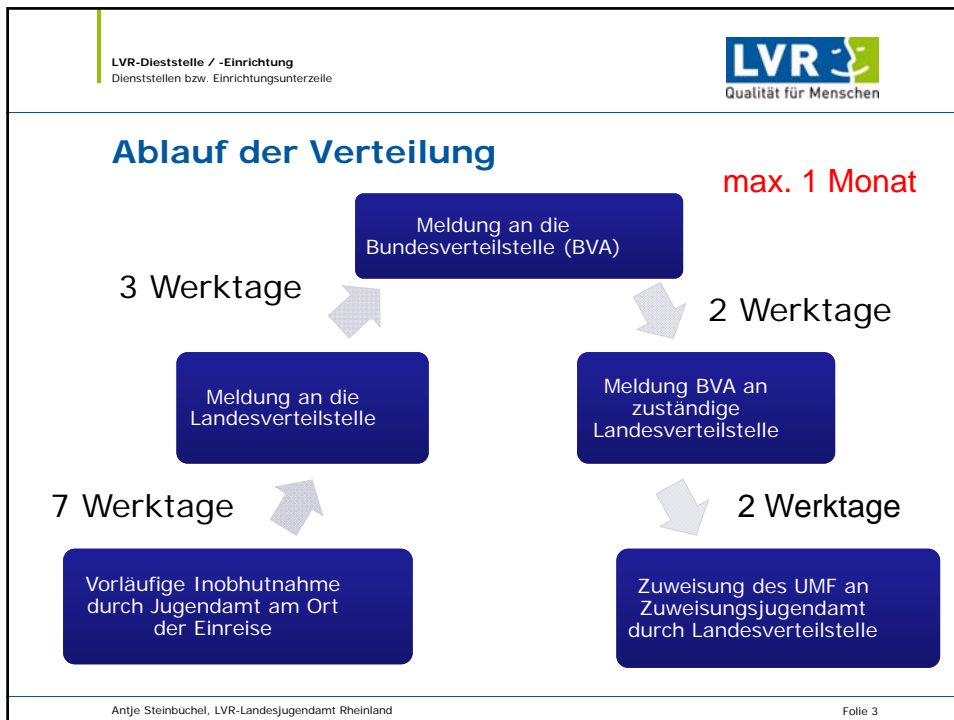

Unbegleitete minderjährige Flüchtlinge Verteilung und Vormundschaft

Immer mehr jugendliche Flüchtlinge kommen an:
Verteilung und Aufbau von Strukturen und Rolle
der Vormundschaft

Hannover, 19. Januar 2016

Auf welche Jugendämter wird verteilt?

Aufnahme-
pflicht aller
Jugend-
ämter, § 2
Fünftes
AG-KJHG

LVR-Dienststelle / -Einrichtung
Dienststellen bzw. Einrichtungsunterzeile

Qualität für Menschen

Herausforderung: Einreise mit erwachsenen Begleitpersonen

bei der
Verteilung

Begleitperson
als Vormund?

Antje Steinbüchel, LVR-Landesjugendamt Rheinland

Folie 5

LVR-Dienststelle / -Einrichtung
Dienststellen bzw. Einrichtungsunterzeile

Qualität für Menschen

Vielen Dank für Ihre Aufmerksamkeit!