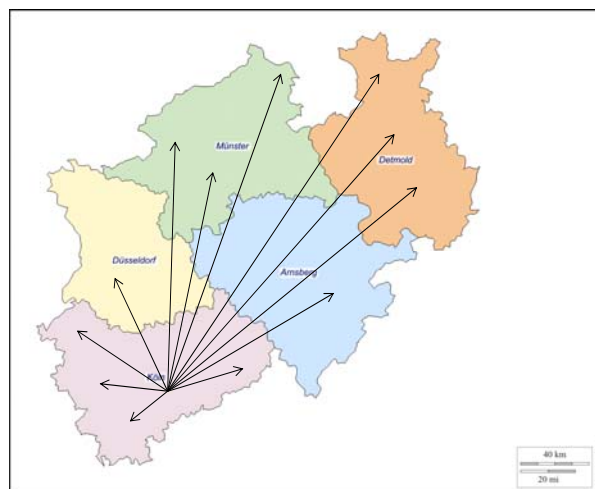

Unbegleitete minderjährige Flüchtlinge Verteilung und Vormundschaft

Immer mehr jugendliche Flüchtlinge kommen an:
Verteilung und Aufbau von Strukturen und Rolle
der Vormundschaft

Hannover, 19. Januar 2016

Auf welche Jugendämter wird verteilt?

Aufnahme-
pflicht aller
Jugend-
ämter, § 2
Fünftes
AG-KJHG

LVR-Dienststelle / -Einrichtung
Dienststellen bzw. Einrichtungsunterzeile

Qualität für Menschen

Herausforderung: Einreise mit erwachsenen Begleitpersonen

bei der
Verteilung

Begleitperson
als Vormund?

Antje Steinbüchel, LVR-Landesjugendamt Rheinland

Folie 5

LVR-Dienststelle / -Einrichtung
Dienststellen bzw. Einrichtungsunterzeile

Qualität für Menschen

Vielen Dank für Ihre Aufmerksamkeit!